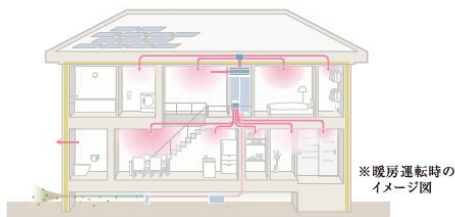

便利

IoTが毎日を楽に便利に。家事サポートして光熱費のムダも知らせてくれる。豊かな時間がつくれそう。

例えば

住まいをさらに快適にする取り組み

全館空調「エアロハス」なら、一年を通して家じゅうを快適な温度に。

空気をきれいにして家じゅう快適な温度を保つ、HEPAフィルター搭載の全館空調「エアロハス」。温度変化の少ない地熱の活用によって暖冷房コストも軽減します。

※暖房運転時のイメージ図

例えば

住まいをさらに快適にする取り組み

どうしても人が持ち込む花粉やホコリ。間取りの工夫で防ぎます。

例えば、玄関に裏動線を用意して、手洗い・うがいを済ませ、上着も収納できるように。そんな工夫で、花粉やホコリをできるだけ持ち込まないようにします。

来場予約で、みなさまとの良い出会いを

マスクの着用、消毒、換気など十分な感染予防対策をしています。みなさまとの特別な時間のなかで、安心して満足いただける対応を準備してお待ちしています。